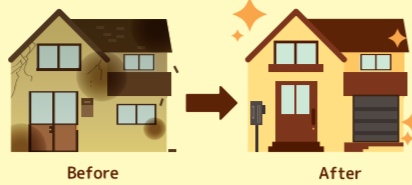

# 外回りリフォームだけでも新築のような仕上がり! しかも高断熱!

住まいの部位別の寿命は、一般的に構造が50年以上、設備(水まわりなど)は20年程度、外壁などもメンテナンスを行わなければ30年程度となります。住まいの寿命を延ばし、大事な資産として、快適な生活をするためにも早めのリフォームは必要です!