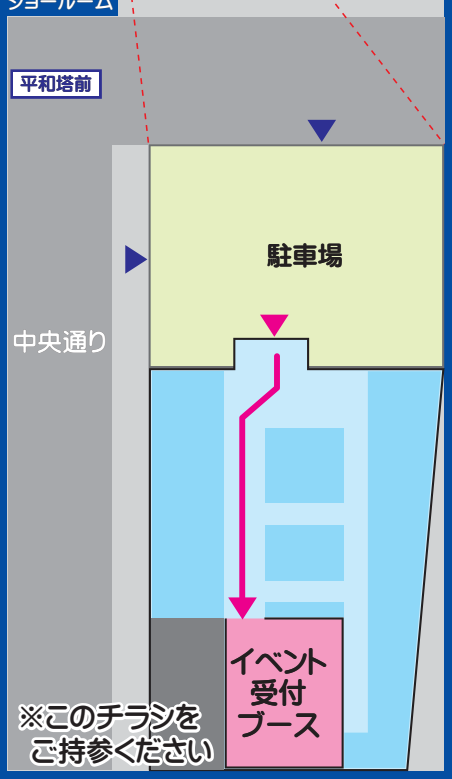

2016 新春初売り

謹んで新年のご挨拶を申し上げます。旧年中は格別のご愛顧に預り厚く御礼申し上げます。本年もスタッフ一同、より一層技術の向上に励み、皆様にご満足いただけるリフォームを心掛ける所存です。旧年同様本年も皆様のご期待に添うべく、まずは「お年玉還元祭」としてご奉仕いたしますのでぜひご来店くださいませ。スタッフ一同お待ちしております。

お年玉還元祭!
赤字必至の大放出! セール期間: 1/8(金) ~ 1/31(日)
※TOTO商品以外の展示はございません ※掲載価格は次回イベントまでの限定価格です ※掲載価格は税抜き価格です ※掲載写真はイメージです